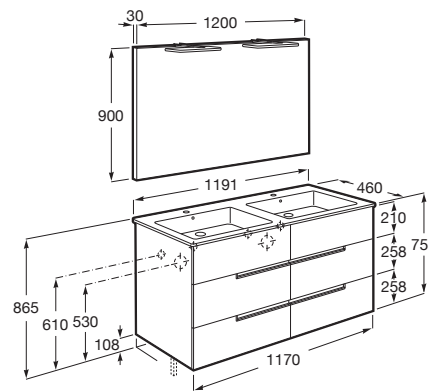

VICTORIA-N

Pack - mueble base de cuatro cajones, lavabo doble, espejo doble, espejo y aplique LED Starlight

CARACTERÍSTICAS

Pack - Conjunto de mueble base de cuatro cajones, lavabo doble, espejo y aplique LED Starlight. No incluye grifería.

Espejo / Número de luces: 2

Espejo / Tipo de luz: Led

Lavabo / Agujeros para grifería: 2 Agujeros

Lavabo / Doble seno

Material / Lavabo: Porcelana

Material / Mueble base: Tablero de particulas

Medidas / Espejo / Altura (mm): 900

Medidas / Espejo / Longitud (mm): 1200

Medidas / Lavabo y mueble / Altura (mm): 755

Medidas / Lavabo y mueble / Anchura (mm): 460

Medidas / Lavabo y mueble / Longitud (mm): 1191

Mueble base / Combinación de puertas y cajones: 6 Cajones

Mueble base / Estructura: Cajones

Mueble base / Separadores internos

Mueble base / Sistema de apertura y cierre: Cajones con cierre amortiguado

Tipo de instalación: Suspendido

MEDIDAS

Longitud	1191 mm
Anchura	460 mm
Altura	757 mm

COLORES Y ACABADOS

509 Blanco mate

PVPR (IVA INCLUIDO)

1322,53 €

DIBUJOS TÉCNICOS